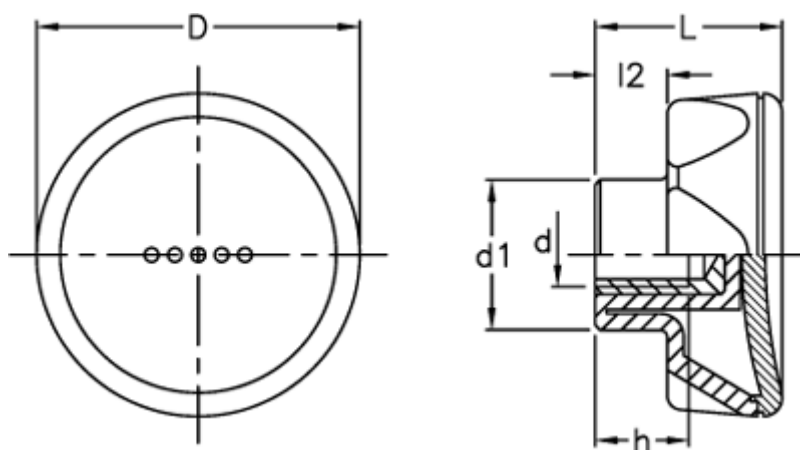

Varenummer: 23052216313  
Beskrivelse: E+G Drejeknop  
ELK.70-B M10-C3 grå dækkappe

## Mål

D	= 70
d1	= 32.5
d 6H	= M10
h	= 18
L	= 35
l2	= 13